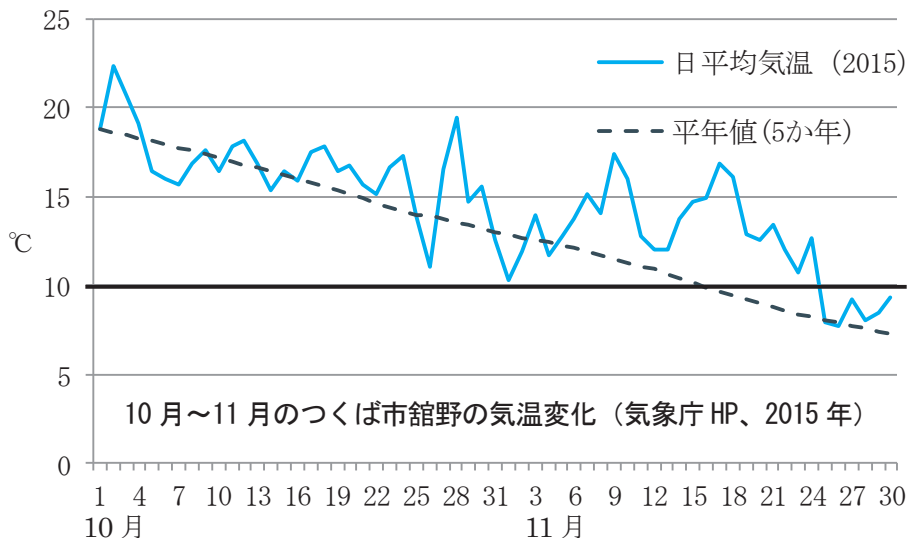

宛先 〒305-0027 つくば市東岡335番地 JAつくば市 総務企画課 吉田 info@ja-tukuba.jp

まちがいさがし

出題・イラスト：酒井栄子

右のイラストには左のイラストと違う部分が5カ所あります。間違っている部分を右の枠内の数字で探しましょう。

答えは10ページ

秋の芝管理 ～施肥・防除・葉刈り～

肥料分を冬まで残さない肥培管理をしましょう

日本芝の大半は 20～30℃が生育適温で、10℃以下になると成長が止まります。昨年は暖冬により 10℃を下回ったのは 11 月下旬でしたが、例年では 11 月中旬には 10℃を下回ります。遅めの施肥は芝が肥料分を吸収できず、根を痛めて春先の芽吹きが悪くなる原因となりますので、最終施肥は 10 月下旬までに行うようにしましょう。