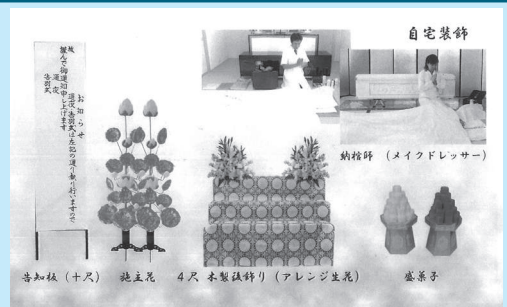

セレモニーセンター

事前相談承っております

TEL. **029-863-5000**

24時間・365日対応

<http://www.ja-tukuba.jp/ceremony/>

(詳しいコース内容はホームページでご確認ください。)

お客様に合わせた様々なプランをご用意しております。

- ・葬祭セットコースにはご葬儀の際、セレモニースタッフが司会進行とご会葬者への気配り等をさせていただきます。
- ・家族葬、自宅葬、寺葬のプランやご要望に応じた葬儀もご用意いたします。
- ・セットコース料金その他、霊柩車、送迎バス、お写真、ドライアイス等、別途料金にて承ります。
- ・24時間、病院・施設ホーム等からのご遺体搬送をお手伝い致します。

アフターサービスの一環として、各種法事ギフト品をはじめ、ご位牌、仏壇、墓石の取扱い、ご相談を承っております。

(コースの一例)

きくコース

主な内容

- ●納棺師 (メイクドレッサー)
- ●柩・納棺用品
- ●収骨セット
- ●葬具一式
- ●施主花
- ●受付事務用品一式
- ●後飾り祭壇 など