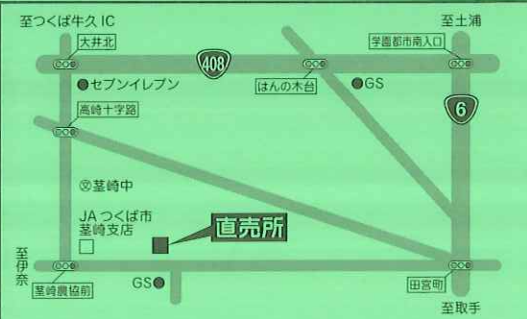

荃崎農産物直売所

つくば市天寶喜419-3 営業時間 午前9:00～午後6:00 (水曜定休)

TEL・FAX **029-874-6306**

当直売所では、防除日誌を義務付け、安心安全な農産物の提供に努めております。