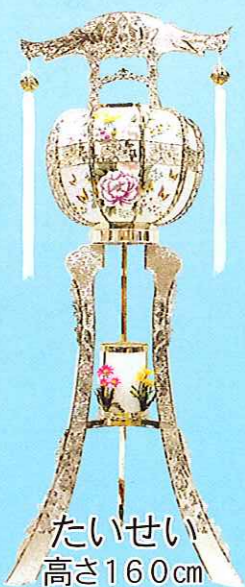

内盛籠

1基
ビールセット
10,000円
9,000円

1基
清酒セット
12,000円
11,000円

鈴付灯

鈴付灯ゴールド
15号 高さ52cm
16,000円 (1対)
15,000円
10号 高さ33cm
11,000円 (1対)
10,000円

ブルーバブル灯
11号 高さ50cm
19,000円 (1対)
18,000円
7号 高さ33cm
14,000円 (1対)
13,000円

生花

(1段1対)
30,000円

(季節により写真とは多少異なることがあります)

(2段1対)
40,000円

シルク盛花
高さ140cm
20,000円 (1対)
18,000円

造花盛花

竹ユリ1号
高さ60cm
14,000円 (1対)
12,000円

プラポット
高さ55cm
12,000円 (1対)
10,000円

ぼんぼり

たいせい
高さ160cm
40,000円 (1対)
36,000円

張18号
高さ155cm
30,000円 (1対)
27,000円

大輪ゴールド
高さ135cm
30,000円 (1対)
27,000円

張10号
高さ120cm
20,000円 (1対)
18,000円

無限香

無限2号
高さ60cm
14,000円 (1対)
13,000円

総合葬祭
JAつくば市
セレモニーセンター

TEL 029-863-5000
FAX 029-863-5001