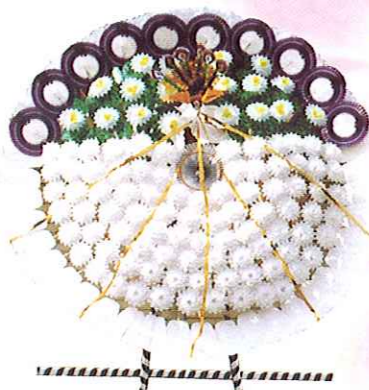

※割引はJAつくば市管内のみとさせていただきます。
(旧 桜・荻崎・筑波・大穂・豊里地区)

花環

売花環 1基
20,000円
18,000円

リース 1基
10,000円
9,000円

リース 1基
15,000円
14,000円

外盛籠

リース 1基
ビールセット
10,000円
9,000円

リース 1基
清酒セット
10,000円
9,000円

内盛籠

1基
ビールセット
10,000円
9,000円

1基
清酒セット
12,000円
11,000円

鈴付灯

鈴付灯ゴールド
15号 高さ52cm
16,000円 (1対)
15,000円
10号 高さ33cm
11,000円 (1対)
10,000円

ブルーバブル灯
11号 高さ50cm
19,000円 (1対)
18,000円
7号 高さ33cm
14,000円 (1対)
13,000円

生花

(1段1対)
30,000円

(季節により写真とは多少異なることがあります)

(2段1対)
40,000円

シルク盛花
高さ140cm
20,000円 (1対)
18,000円

造花盛花

竹ユリ1号
高さ60cm
14,000円 (1対)
12,000円

プラポット
高さ55cm
12,000円 (1対)
10,000円

ぼんぼり

たいせい
高さ160cm
40,000円 (1対)
36,000円