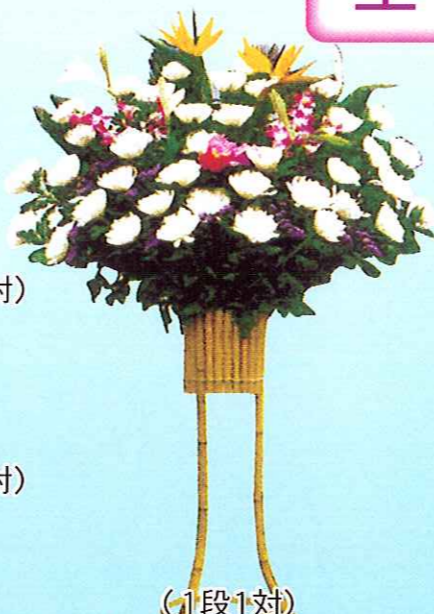

内盛籠

1基
ビールセット
10,000円
9,000円

1基
清酒セット
12,000円
11,000円

鈴付灯

鈴付灯ゴールド
15号 高さ52cm
16,000円 (1対)
15,000円
10号 高さ33cm
11,000円 (1対)
10,000円

ブルーバブル灯
11号 高さ50cm
19,000円 (1対)
18,000円
7号 高さ33cm
14,000円 (1対)
13,000円

生花

(1段1対)
30,000円

(季節により写真とは多少異なることがあります)

(2段1対)
40,000円

シルク盛花
高さ140cm
20,000円 (1対)
18,000円

造花盛花

竹ユリ1号
高さ60cm
14,000円 (1対)
12,000円

プラポット
高さ55cm
12,000円 (1対)
10,000円

ぼんぼり

たいせい
高さ160cm
40,000円 (1対)
36,000円